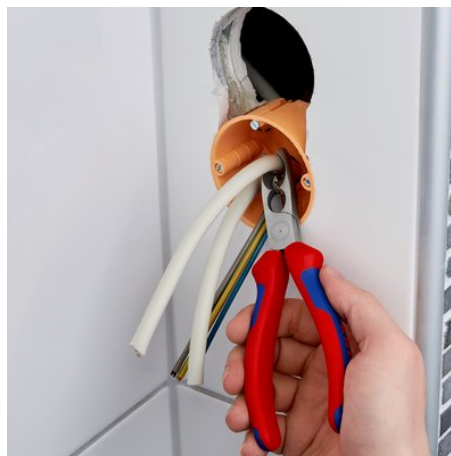

Информация о продукции

13 45 165 SB

Клещи-стрипперы для удаления оболочки

- Многофункциональность: один инструмент для резания и удаления оболочки и изоляции
- для быстрого удаления оболочки и изоляции с наиболее часто применяемых круглых проводов и проводов для сырых помещений (например, NYM)
- Облегчённый доступ прежде всего к подрозетникам, благодаря тонкой форме головки и оптимальному наклону лезвия для удаления оболочки с кабеля
- легкое и чистое удаление оболочки благодаря круглому лезвию с ограничителем глубины
- универсальное применение: прецизионные гнёзда для удаления изоляции с проводов 0,75 - 1,5 и 2,5 мм²
- с боковыми кусачками для резания проводов, проволоки, мелких винтов и гвоздей
- Все лезвия дополнительно закалены токами высокой частоты до твёрдости 61 HRC: максимальная износостойкость
- вес на 30 % меньше, чем вес аналогичных моделей

| назначения | |
|---|--|
| Номер артикула | 13 45 165 SB |
| EAN | 4003773079903 |
| Клещи | хромированные |
| Головка | хромированные |
| Ручки | с двухкомпонентными рукоятками |
| Масса | 176 g |
| Размеры | 165 x 86 x 20 mm |
| REACH | не содержит SVHC |
| Соответствует RoHS | непригодный |
| Технические атрибуты | |
| Параметры резания / проволока средней твёрдости (диаметр) | Ø 3,2 mm |
| Schneidwerte harter Draht (Durchmesser) | Ø 2,2 mm |
| Параметры удаления оболочки (диаметр) | 8 – 13 mm |
| Параметры удаления изоляции кв.мм | 0,75 — 1,5 mm ² / 2,5 mm ² |

Возможны технические изменения и ошибки

Удаление оболочки с проводов в самой глубине монтажной коробки