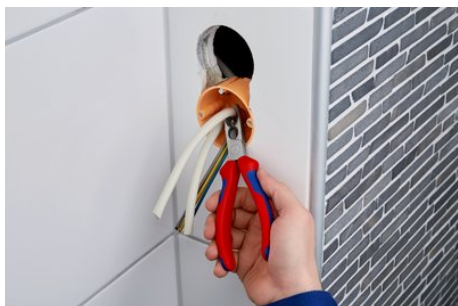

Информация о продукции

13 45 165 SB

Клещи-стрипперы для удаления оболочки

- Многофункциональность: один инструмент для резания и удаления оболочки и изоляции
- для быстрого удаления оболочки и изоляции с наиболее часто применяемых круглых проводов и проводов для сырых помещений (например, NYM)
- Облегчённый доступ прежде всего к подрозетникам, благодаря тонкой форме головки и оптимальному наклону лезвия для удаления оболочки с кабеля
- легкое и чистое удаление оболочки благодаря круглому лезвию с ограничителем глубины
- универсальное применение: прецизионные гнёзда для удаления изоляции с проводов 0,75 - 1,5 и 2,5 мм²
- с боковыми кусачками для резания проводов, проволоки, мелких винтов и гвоздей
- Все лезвия дополнительно закалены токами высокой частоты до твёрдости 61 HRC: максимальная износостойкость
- вес на 30 % меньше, чем вес аналогичных моделей

| назначения | |
|---|--|
| Номер артикула | 13 45 165 SB |
| EAN | 4003773079903 |
| Клещи | хромированные |
| Головка | хромированные |
| Ручки | с двухкомпонентными рукоятками |
| Масса | 176 g |
| Размеры | 165 x 86 x 20 mm |
| REACH | не содержит SVHC |
| Соответствует RoHS | непригодный |
| Технические атрибуты | |
| Параметры резания / проволока средней твёрдости (диаметр) | Ø 3,2 mm |
| Schneidwerte harter Draht (Durchmesser) | Ø 2,2 mm |
| Параметры удаления оболочки (диаметр) | 8 – 13 mm |
| Параметры удаления изоляции кв.мм | 0,75 — 1,5 mm ² / 2,5 mm ² |

Возможны технические изменения и ошибки

Удаление оболочки с проводов в самой глубине монтажной коробки