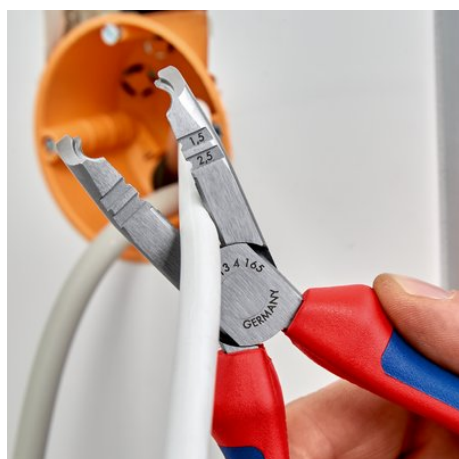

Информация о продукции

13 42 165 SB

Клещи-стрипперы для удаления оболочки

- Многофункциональность: один инструмент для резания и удаления оболочки и изоляции
- для быстрого удаления оболочки и изоляции с наиболее часто применяемых круглых проводов и проводов для сырых помещений (например, NYM)
- Облегчённый доступ прежде всего к подрозетникам, благодаря тонкой форме головки и оптимальному наклону лезвия для удаления оболочки с кабеля
- легкое и чистое удаление оболочки благодаря круглому лезвию с ограничителем глубины
- универсальное применение: прецизионные гнёзда для удаления изоляции с проводов 0,75 - 1,5 и 2,5 мм²
- с боковыми кусачками для резания проводов, проволоки, мелких винтов и гвоздей
- Все лезвия дополнительно закалены токами высокой частоты дотвёрдости 61 HRC: максимальная износостойкость
- вес на 30 % меньше, чем вес аналогичных моделей
- ванадиевая сталь, кованая; многоступенчатая закалка в масле

назначения

Номер артикула	13 42 165 SB
EAN	4003773079705
Клещи	фосфатированные, черного цвета
Головка	полированная
Ручки	с двухкомпонентными рукоятками
Масса	176 g
Размеры	165 x 86 x 20 mm
REACH	не содержит SVHC
Соответствует RoHS	непригодный

Технические атрибуты

Параметры резания / проволока средней твёрдости (диаметр)	Ø 3,2 mm
Параметры резания / твёрдая проволока (диаметр)	Ø 2,2 mm
Параметры удаления оболочки (диаметр)	8 – 13 mm
Параметры удаления изоляции кв.мм	0,75 — 1,5 mm ² / 2,5 mm ²

Возможны технические изменения и ошибки

!Schneiden von Kabeln bis Ø 13 mm!

с отверстиями для удаления изоляции с проводов 1,5 и 2,5 мм²

Укорачивание отдельных проводов до одного размера