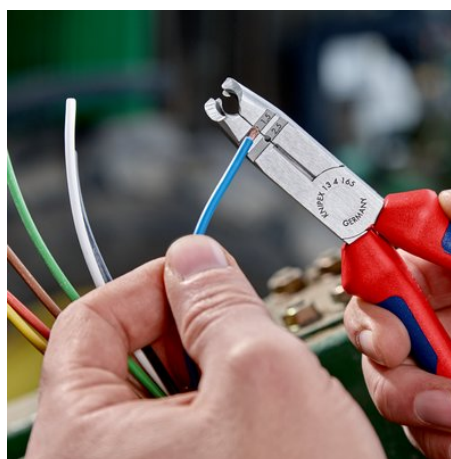

Информация о продукции

13 42 165 SB

Клещи-стрипперы для удаления оболочки

- Многофункциональность: один инструмент для резания и удаления оболочки и изоляции
- для быстрого удаления оболочки и изоляции с наиболее часто применяемых круглых проводов и проводов для сырых помещений (например, NYM)
- Облегчённый доступ прежде всего к подрозетникам, благодаря тонкой форме головки и оптимальному наклону лезвия для удаления оболочки с кабеля
- легкое и чистое удаление оболочки благодаря круглому лезвию с ограничителем глубины
- универсальное применение: прецизионные гнёзда для удаления изоляции с проводов 0,75 - 1,5 и 2,5 мм²
- с боковыми кусачками для резания проводов, проволоки, мелких винтов и гвоздей
- Все лезвия дополнительно закалены токами высокой частоты дотвёрдости 61 HRC: максимальная износостойкость
- вес на 30 % меньше, чем вес аналогичных моделей
- ванадиевая сталь, кованая; многоступенчатая закалка в масле

назначения

Номер артикула	13 42 165 SB
EAN	4003773079705
Клещи	фосфатированные, черного цвета
Головка	полированная
Ручки	с двухкомпонентными рукоятками
Масса	176 g
Размеры	165 x 86 x 20 mm
REACH	не содержит SVHC
Соответствует RoHS	непригодный

Технические атрибуты

Параметры резания / проволока средней твёрдости (диаметр)	Ø 3,2 mm
Параметры резания / твёрдая проволока (диаметр)	Ø 2,2 mm
Параметры удаления оболочки (диаметр)	8 – 13 mm
Параметры удаления изоляции кв.мм	0,75 — 1,5 mm ² / 2,5 mm ²

Возможны технические изменения и ошибки

!Schneiden von Kabeln bis Ø 13 mm!

с отверстиями для удаления изоляции с проводов 1,5 и 2,5 мм²

Укорачивание отдельных проводов до одного размера