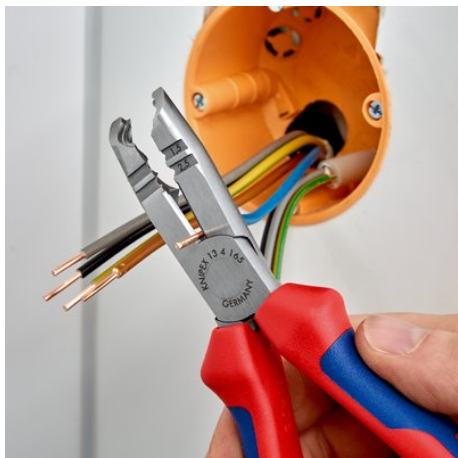

Информация о продукции

13 42 165 SB

Клещи-стрипперы для удаления оболочки

- Многофункциональность: один инструмент для резания и удаления оболочки и изоляции
- для быстрого удаления оболочки и изоляции с наиболее часто применяемых круглых проводов и проводов для сырых помещений (например, NYM)
- Облегчённый доступ прежде всего к подрозетникам, благодаря тонкой форме головки и оптимальному наклону лезвия для удаления оболочки с кабеля
- легкое и чистое удаление оболочки благодаря круглому лезвию с ограничителем глубины
- универсальное применение: прецизионные гнёзда для удаления изоляции с проводов 0,75 - 1,5 и 2,5 мм²
- с боковыми кусачками для резания проводов, проволоки, мелких винтов и гвоздей
- Все лезвия дополнительно закалены токами высокой частоты дотвёрдости 61 HRC: максимальная износостойкость
- вес на 30 % меньше, чем вес аналогичных моделей
- ванадиевая сталь, кованая; многоступенчатая закалка в масле

назначения

Номер артикула	13 42 165 SB
EAN	4003773079705
Клещи	фосфатированные, черного цвета
Головка	полированная
Ручки	с двухкомпонентными рукоятками
Масса	176 g
Размеры	165 x 86 x 20 mm
REACH	не содержит SVHC
Соответствует RoHS	непригодный

Технические атрибуты

Параметры резания / проволока средней твёрдости (диаметр)	Ø 3,2 mm
Параметры резания / твёрдая проволока (диаметр)	Ø 2,2 mm
Параметры удаления оболочки (диаметр)	8 – 13 mm
Параметры удаления изоляции кв.мм	0,75 — 1,5 mm ² / 2,5 mm ²

Возможны технические изменения и ошибки

!Schneiden von Kabeln bis Ø 13 mm!

с отверстиями для удаления изоляции с проводов 1,5 и 2,5 мм²

Укорачивание отдельных проводов до одного размера