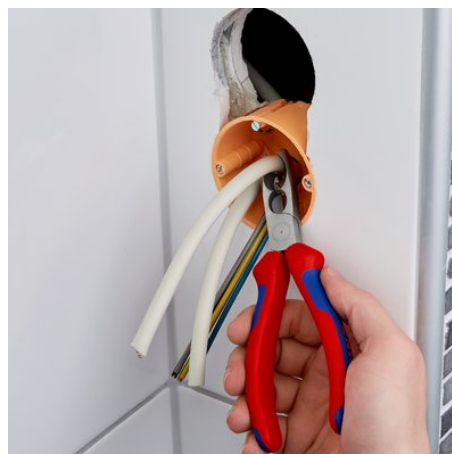

Технические атрибуты

Параметры резания / проволока средней твёрдости (диаметр)	Ø 3,2 mm
Параметры резания / твёрдая проволока (диаметр)	Ø 2,2 mm
Параметры удаления оболочки (диаметр)	8 – 13 mm
Параметры удаления изоляции кв.мм	0,75 — 1,5 mm² / 2,5 mm²

Возможны технические изменения и ошибки