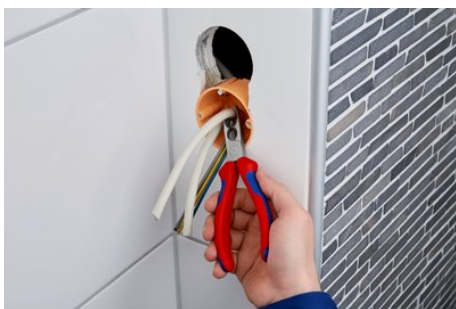

Технические атрибуты

Параметры резания / проволока средней твёрдости (диаметр)	Ø 3,2 mm
Параметры резания / твёрдая проволока (диаметр)	Ø 2,2 mm
Параметры удаления оболочки (диаметр)	8 – 13 mm
Параметры удаления изоляции кв.мм	0,75 — 1,5 mm² / 2,5 mm²

Возможны технические изменения и ошибки