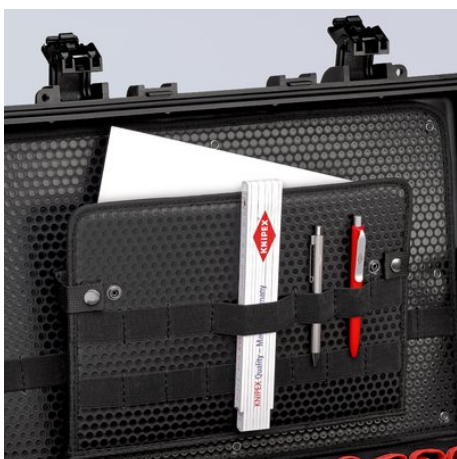

Комплект поставки

97 53 04	1 x Самонастраивающиеся пресс-клещи для опрессовки контактных гильз с боковой установкой (0,08 – 10 + 16 mm²)
98 52	1 x Нож для кабелей 1000V
L240 00055	1 x Кнipex Складная линейка Stabila серия 400 (200 mm)
16135	1 x Stabila Строительный уровень тип 70 Electric (430 mm)
003484	1 x Wera Kraftform Компакт VDE 16 Slim

Аксессуары

00 21 36 LE	Инструментальный чемодан "Robust34" пустой,

Возможны технические изменения и ошибки

С отделением для бумаг