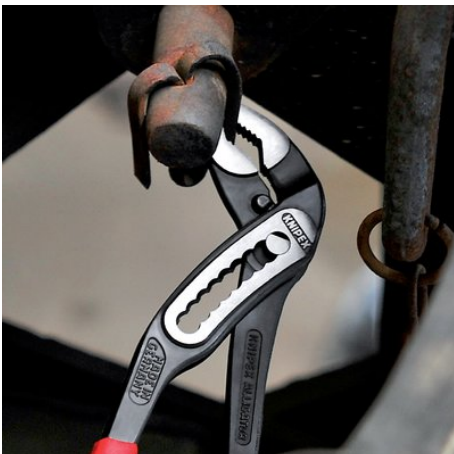

Информация о продукции

88 03 250

KNIPEX Alligator®

Клещи переставные

DIN ISO 8976

- Удобный доступ к детали благодаря тонкой конструкции головки и шарнира
- Больше производительности и удобства в работе по сравнению с обычными сантехническими клещами аналогичной длины: 9-ступенчатая регулировка и увеличенная на 30 % захватная способность
- функция смыкания губок, которая облегчает работу в узких и труднодоступных местах
- захватные губки со специально закаленными зубцами твердостью примерно 61 HRC: надежный захват - надолго!
- корыччатый шарнир: высокая стабильность благодаря двум направляющим
- Прочная конструкция, устойчивы к загрязнениям; особенно подходят для работ вне помещения
- Защита от защемления пальцев
- Хромованадиевая сталь, кованая, многократно закаленная в масле

назначения

Номер артикула	88 03 250
EAN	4003773005742
Клещи	хромированные
Головка	хромированные
Ручки	с противоскользящими пластиковыми рукоятками
Масса	319 g
Размеры	250 x 50 x 13 mm
Норма	DIN ISO 8976
REACH	не содержит SVHC
Соответствует RoHS	непригодный

Технические атрибуты

Позиции установки	9
параметры для труб дюймы (диаметр)	Ø 2
Диапазон для гаек, размер под ключ	46 mm
Параметры для труб (диаметр)	Ø 50 mm

Возможны технические изменения и ошибки

Самофиксация на трубах и гайках: инструмент не соскальзывает с детали; все прилагаемое усилие может быть направлено на вращение детали; не требуется плотное сжатие ручек, в результате усилий затрачивается меньше