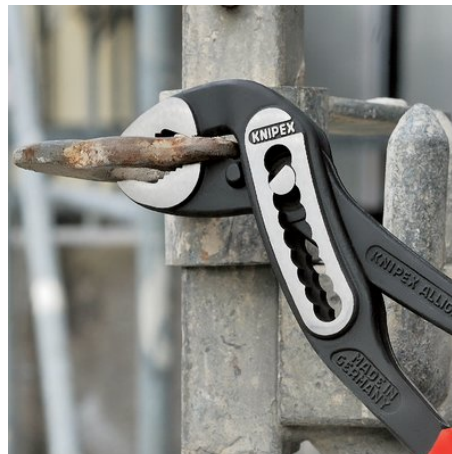

Информация о продукции

88 03 250

KNIPEX Alligator®

Клещи переставные

DIN ISO 8976

- Удобный доступ к детали благодаря тонкой конструкции головки и шарнира
- Больше производительности и удобства в работе по сравнению с обычными сантехническими клещами аналогичной длины: 9-ступенчатая регулировка и увеличенная на 30 % захватная способность
- функция смыкания губок, которая облегчает работу в узких и труднодоступных местах
- захватные губки со специально закаленными зубцами твердостью примерно 61 HRC: надежный захват - надолго!
- корыччатый шарнир: высокая стабильность благодаря двум направляющим
- Прочная конструкция, устойчивы к загрязнениям; особенно подходят для работ вне помещения
- Защита от защемления пальцев
- Хромованадиевая сталь, кованая, многократно закаленная в масле

назначения

Номер артикула	88 03 250
EAN	4003773005742
Клещи	хромированные
Головка	хромированные
Ручки	с противоскользящими пластиковыми рукоятками
Масса	319 g
Размеры	250 x 50 x 13 mm
Норма	DIN ISO 8976
REACH	не содержит SVHC
Соответствует RoHS	непригодный

Технические атрибуты

Позиции установки	9
параметры для труб дюймы (диаметр)	Ø 2
Диапазон для гаек, размер под ключ	46 mm
Параметры для труб (диаметр)	Ø 50 mm

Возможны технические изменения и ошибки

Самофиксация на трубах и гайках: инструмент не соскальзывает с детали; все прилагаемое усилие может быть направлено на вращение детали; не требуется плотное сжатие ручек, в результате усилий затрачивается меньше