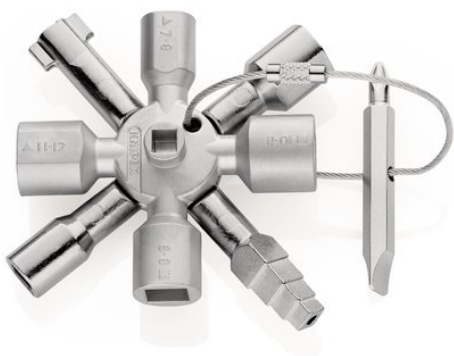

Информация о продукции

00 11 01

KNIPEX TwinKey®

Ключ для электрошкафов

для стандартных шкафов и систем запирания

- 10 профилей. 2 крестовины. 1 ключ.
- Все известные запорные системы.
- многофункциональный ключ для использования в инженерных системах зданий (отопление и сантехника, вентиляционная техника и системы кондиционирования, электротехника), сетях газо- и водоснабжения и системах блокировки
- восьмиконечное исполнение: 2 крестовины, скрепленные между собой с помощью магнитов
- двухсторонний бит: прямой шлиц 1,0 x 7 мм и крестовый PH2
- двусторонний бит прикреплен к ключу проволочным тросиком из высококачественной стали
- облегченная конструкция на основе цинкового литья

назначения

Номер артикула	00 11 01
EAN	4003773074670
Масса	135 g
Размеры	92 x 85 x 23 mm
REACH	не содержит SVHC
Соответствует RoHS	непригодный

Технические атрибуты

Диапазон профиля квадрат	5,0 / 6,0 — 7,0 / 8,0 — 9,0 / 10,0 — 11,0 mm
Диапазон профилей ключа с двумя бородками	3 – 5 mm
Захватывающая способность: полумесяц	6 mm
Квадрат с уступами	6 — 10 mm
Диапазон профиля трехгранник	7,0 — 8,0 / 9,0 — 10,0 / 11,0 — 12,0 mm