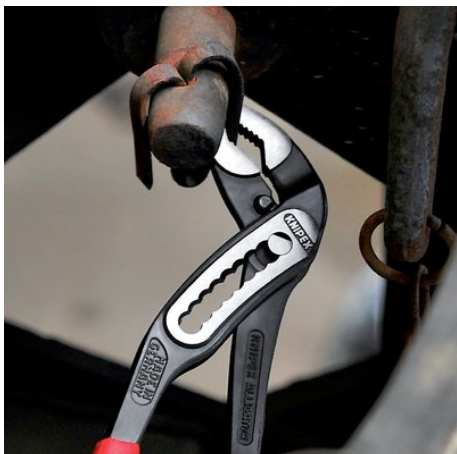

Информация о продукции

88 02 300 T

KNIPEX Alligator®

Клещи переставные

DIN ISO 8976

- Инструмент с креплением для страховки от падения с высоты
- функция смыкания губок, которая облегчает работу в узких и труднодоступных местах
- захватные губки со специально закаленными зубцами твердостью примерно 61 HRC: надежный захват - надолго!
- коробчатый шарнир: высокая стабильность благодаря двум направляющим
- Прочная конструкция, устойчивы к загрязнениям; особенно подходят для работ вне помещения
- Защита от защемления пальцев
- Хромованадиевая сталь, кованая, многократно закаленная в масле

назначения

Номер артикула	88 02 300 T
EAN	4003773080183
Клещи	фосфатированные, черного цвета
Головка	полированная
Ручки	с двухкомпонентными чехлами, с креплением для страховки инструмента от падения с высоты
Масса	595 g
Размеры	300 x 65 x 25 mm
Норма	DIN ISO 8976
REACH	не содержит SVHC
Соответствует RoHS	непригодный

Технические атрибуты

Позиции установки	9
параметры для труб дюймы (диаметр)	Ø 2 3/4 Дюйм
Диапазон для гаек, размер под ключ	60 mm
Параметры для труб (диаметр)	Ø 70 mm
Страховка от падения инструмента с высоты	да

Возможны технические изменения и ошибки

Самофиксация на трубах и гайках: инструмент не соскальзывает с детали; все прилагаемое усилие может быть направлено на вращение детали; не требуется плотное сжатие ручек, в результате усилий затрачивается меньше