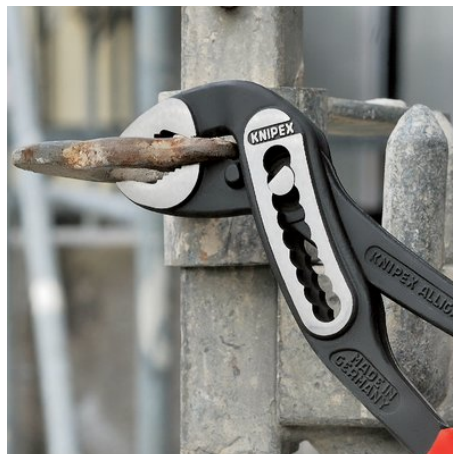

Информация о продукции

88 02 300 T

KNIPEX Alligator®

Клещи переставные

DIN ISO 8976

- Инструмент с креплением для страховки от падения с высоты
- функция смыкания губок, которая облегчает работу в узких и труднодоступных местах
- захватные губки со специально закаленными зубцами твердостью примерно 61 HRC: надежный захват - надолго!
- коробчатый шарнир: высокая стабильность благодаря двум направляющим
- Прочная конструкция, устойчивы к загрязнениям; особенно подходят для работ вне помещения
- Защита от защемления пальцев
- Хромованадиевая сталь, кованая, многократно закаленная в масле

назначения

Номер артикула	88 02 300 T
EAN	4003773080183
Клещи	фосфатированные, черного цвета
Головка	полированная
Ручки	с двухкомпонентными чехлами, с креплением для страховки инструмента от падения с высоты
Масса	595 g
Размеры	300 x 65 x 25 mm
Норма	DIN ISO 8976
REACH	не содержит SVHC
Соответствует RoHS	непригодный

Технические атрибуты

Позиции установки	9
параметры для труб дюймы (диаметр)	Ø 2 3/4 Дюйм
Диапазон для гаек, размер под ключ	60 mm
Параметры для труб (диаметр)	Ø 70 mm
Страховка от падения инструмента с высоты	да

Возможны технические изменения и ошибки

Самофиксация на трубах и гайках: инструмент не соскальзывает с детали; все прилагаемое усилие может быть направлено на вращение детали; не требуется плотное сжатие ручек, в результате усилий затрачивается меньше